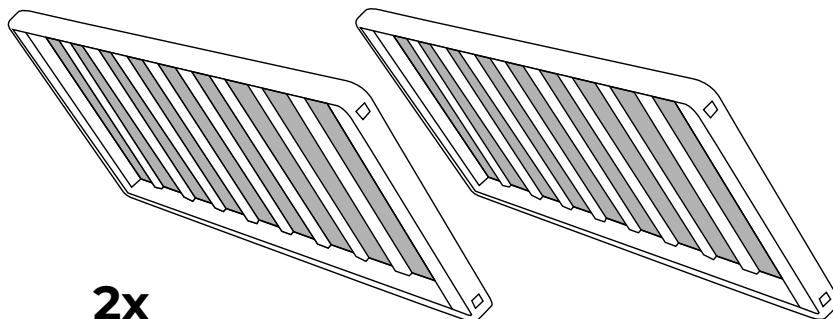

## Parts

**1x**  
IntelliGel®

**4x**  
Pocket

**2x**

**2x**

**4x**

**2x**

**NO** Eller  
**SE** Eller  
**DK** Eller  
**FI** Tai  
**EE** Võli  
**UK** Or

**2x**

Included in headboard package.  
Headboard are mounted to the bed frame as shown in grey.

Svane® IntelliGel® Deluxe Athena / Zenon / Zienna

3

**NO** Eller  
**SE** Eller  
**DK** Eller  
**FI** Tai  
**EE** Võli  
**UK** Or