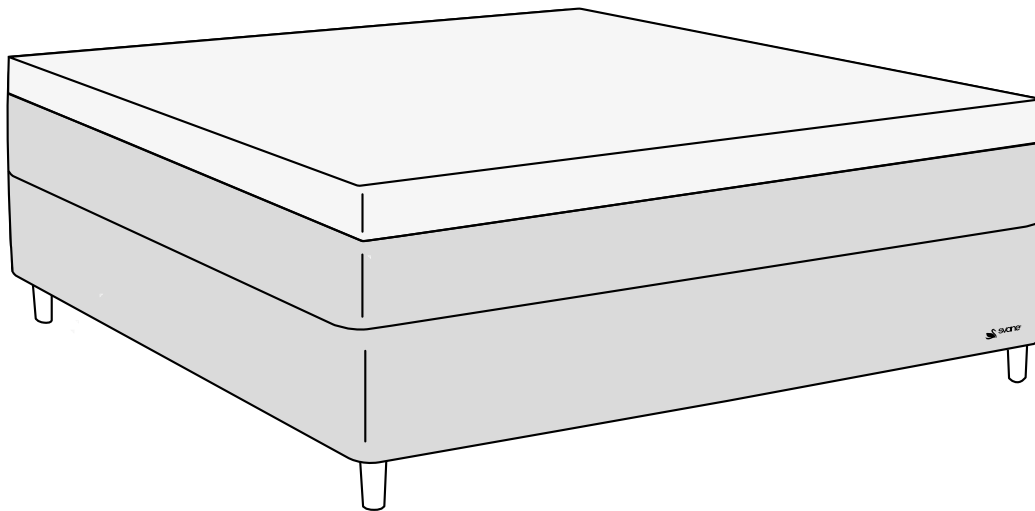

-  **NO** Monteringsanvisning
-  **SE** Monteringsanvisning
-  **DK** Monteringsvejledning
-  **FI** Kasausohjeet
-  **EE** Paigaldusjuhend
-  **UK** Assembly instruction

Svane® IntelliGel® Deluxe Amelia / Zarah / Zelena / Zophy

Svane® Zarah

| IntelliGel® Deluxe Top | |
|------------------------|-------------|
| ComfyZone | ComfyZone |
| TrioZone | TrioZone |
| Smart Frame | Smart Frame |

Svane® Amelia

| IntelliGel® Deluxe Top | |
|------------------------|--------------|
| AdaptiveZone | AdaptiveZone |
| TrioZone | TrioZone |
| Smart Frame | Smart Frame |

NO Eller
SE Eller
DK Eller
FI Tai
EE Võli
UK Or

2x

Included in headboard package.

Headboard are mounted to the bed frame as shown in grey.

Svane® IntelliGel® Deluxe Amelia / Zarah / Zelena / Zophy

Svane® IntelliGel® Deluxe Amelia / Zarah / Zelena / Zophy