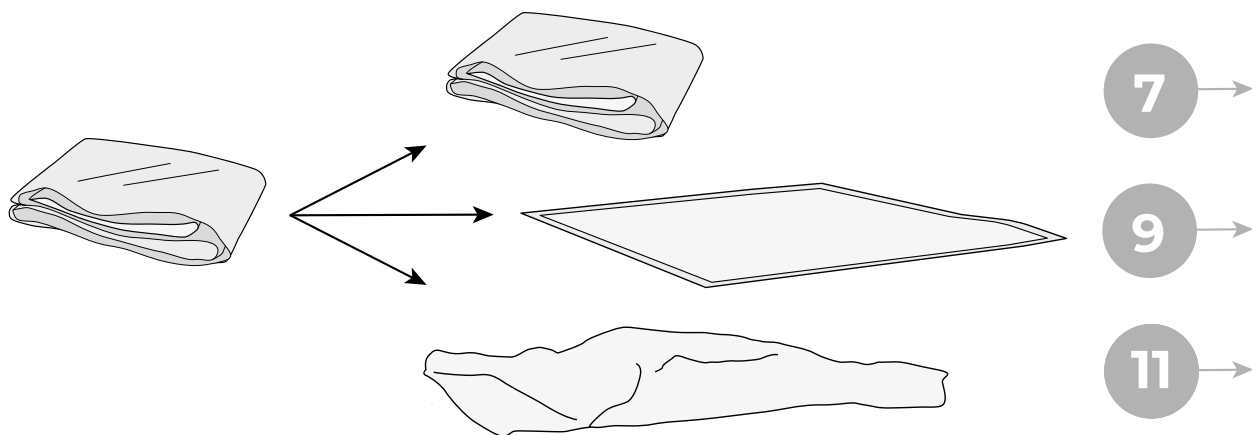

NO Eller
SE Eller
DK Eller
FI Tai
EE Võli
UK Or

2x

Included in headboard package.

Headboard are mounted to the bed frame as shown in grey.

Svane® IntelliGel® Deluxe Amelia / Zarah / Zelena / Zophy

Svane® IntelliGel® Deluxe Amelia / Zarah / Zelena / Zophy

3

4

NO Eller
SE Eller
DK Eller
FI Tai
EE Võli
UK Or

Svane® IntelliGel® Deluxe Amelia / Zarah / Zelena / Zophy

6

7

Svane® IntelliGel® Deluxe Amelia / Zarah / Zelena / Zophy

8