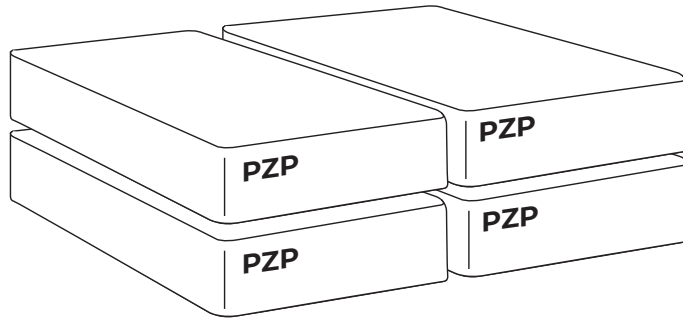

-  **NO** Monteringsanvisning
-  **SE** Monteringsanvisning
-  **DK** Monteringsvejledning
-  **FI** Kasausohjeet
-  **EE** Paigaldusjuhend
-  **UK** Assembly instruction

Svane® IntelliGel® Zpectra

1x
IntelliGel®

4x
PluraZone Plus

1x

1x
Base Protector

2x

4x

2x

NO Eller
SE Eller
DK Eller
FI Tai
EE Või
UK Or

1