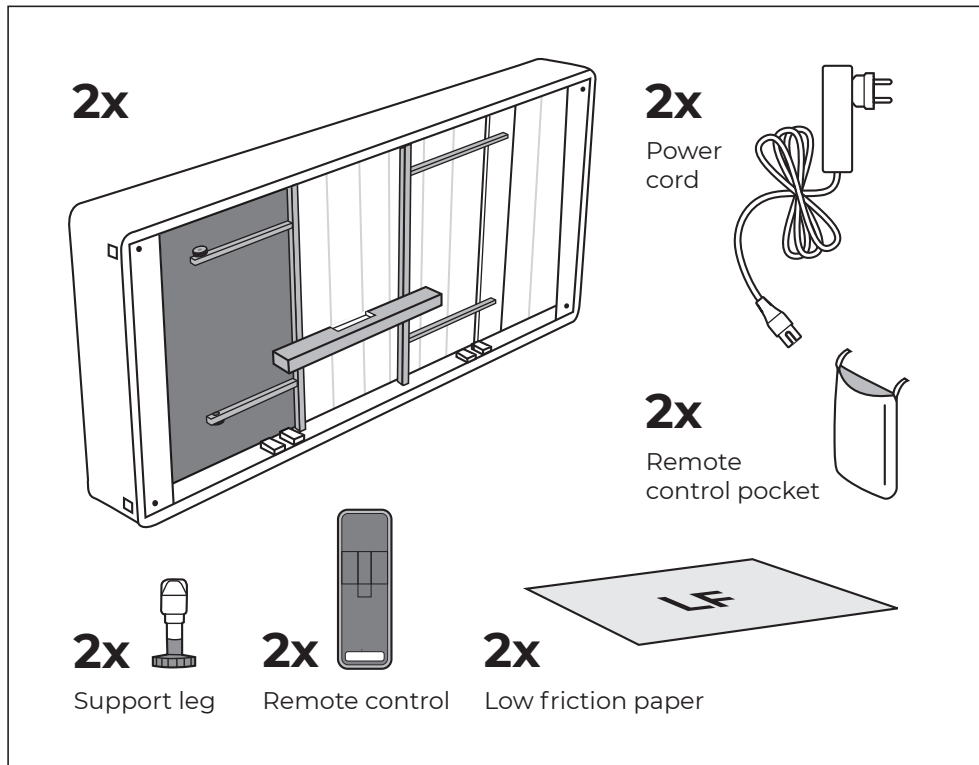

-  **NO** Monteringsanvisning
-  **DK** Monteringsvejledning
-  **DE** Installationsanleitung
-  **FI** Kasausohjeet
-  **EE** Paigaldusjuhend
-  **UK** Assembly instruction

Svane® IntelliGel® Zincere adjustable