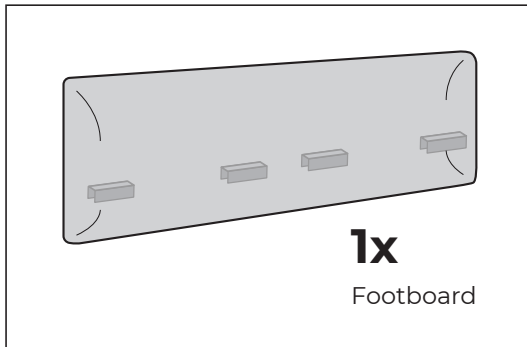

-  **NO** Monteringsanvisning
-  **DK** Monteringsvejledning
-  **DE** Installationsanleitung
-  **FI** Kasausohjeet
-  **EE** Paigaldusjuhend
-  **UK** Assembly instruction

Svane® IntelliGel® Zincere adjustable