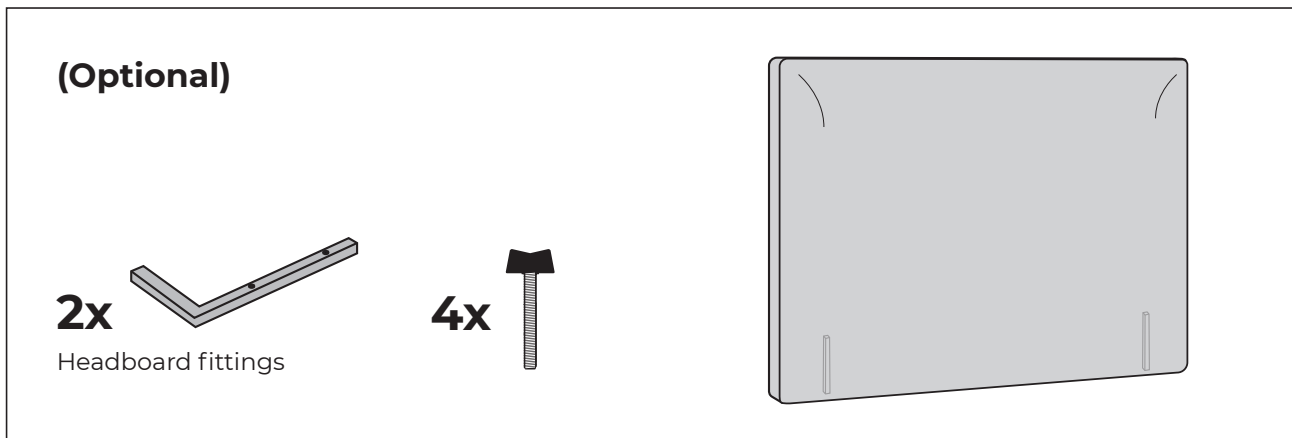

-  **NO** Monteringsanvisning
-  **DK** Monteringsvejledning
-  **DE** Installationsanleitung
-  **FI** Kasausohjeet
-  **EE** Paigaldusjuhend
-  **UK** Assembly instruction

Svane® IntelliGel® Zincere adjustable