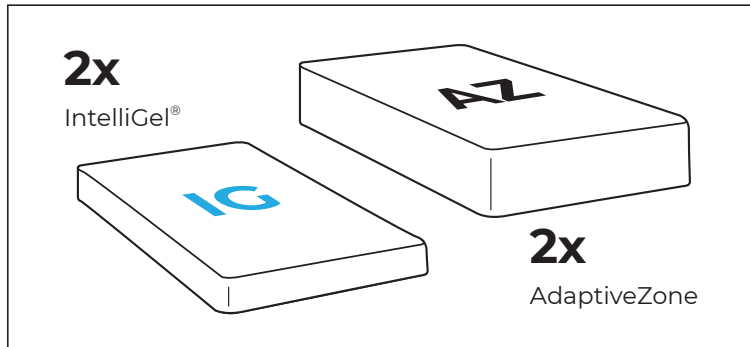

-  **NO** Monteringsanvisning
-  **DK** Monteringsvejledning
-  **DE** Installationsanleitung
-  **FI** Kasausohjeet
-  **EE** Paigaldusjuhend
-  **UK** Assembly instruction

Svane® IntelliGel® Zavoy adjustable