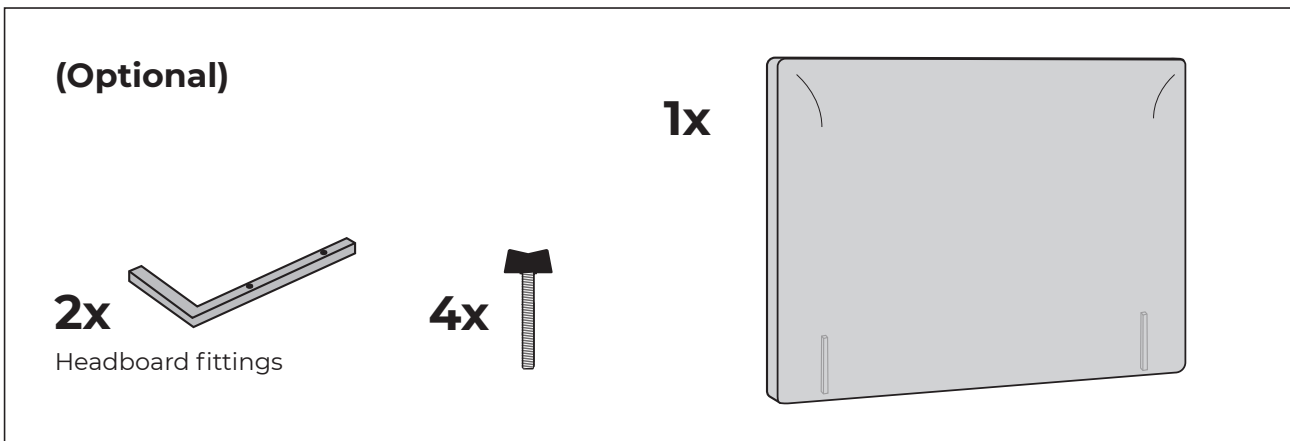

-  **NO** Monteringsanvisning
-  **DK** Monteringsvejledning
-  **DE** Installationsanleitung
-  **FI** Kasausohjeet
-  **EE** Paigaldusjuhend
-  **UK** Assembly instruction

Svane® IntelliGel® Zavoy adjustable