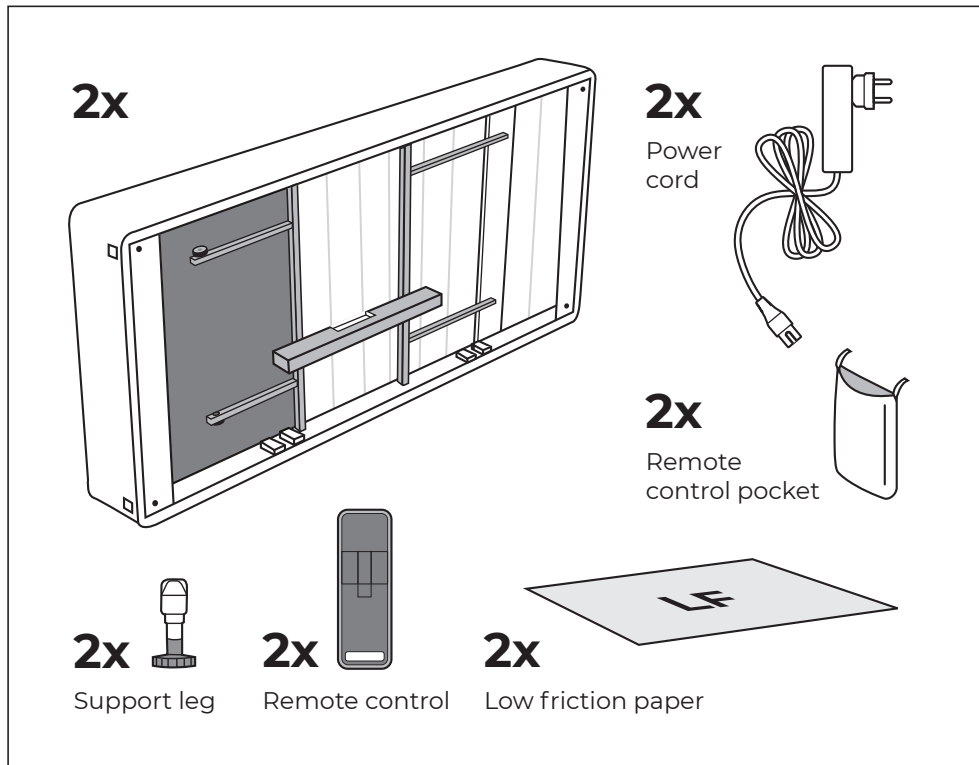

-  **NO** Monteringsanvisning
-  **DK** Monteringsvejledning
-  **DE** Installationsanleitung
-  **FI** Kasausohjeet
-  **EE** Paigaldusjuhend
-  **UK** Assembly instruction

Svane® IntelliGel® Zavoy adjustable