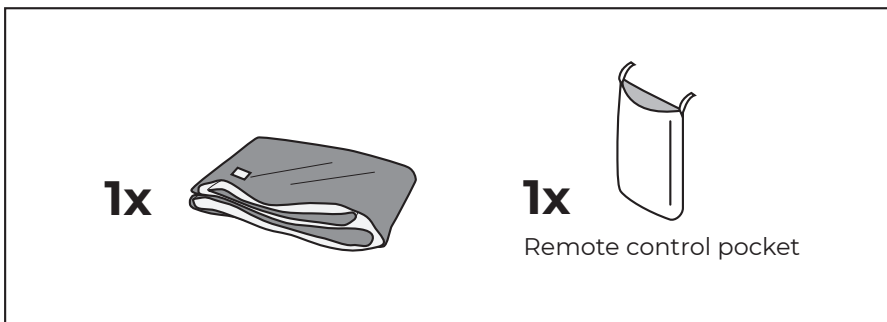

## Svane® Motion 6000 adjustable single base

Svane® Motion 6000 adjustable single base

**NO** Eller  
**DK** Eller  
**DE** Oder  
**FI** Tai  
**EE** Või  
**UK** Or