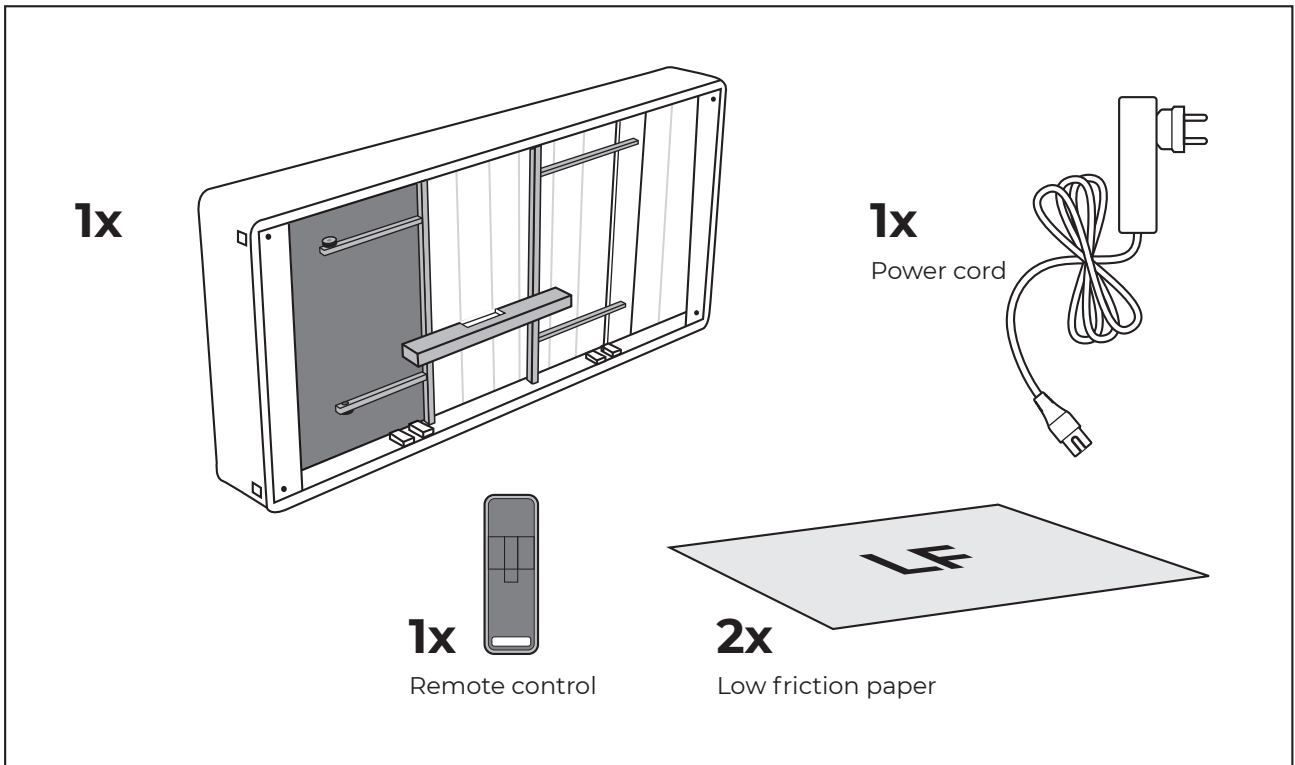

## Svane® Motion 6000 adjustable single base

Svane® Motion 6000 adjustable single base

**NO** Eller  
**DK** Eller  
**DE** Oder  
**FI** Tai  
**EE** Või  
**UK** Or