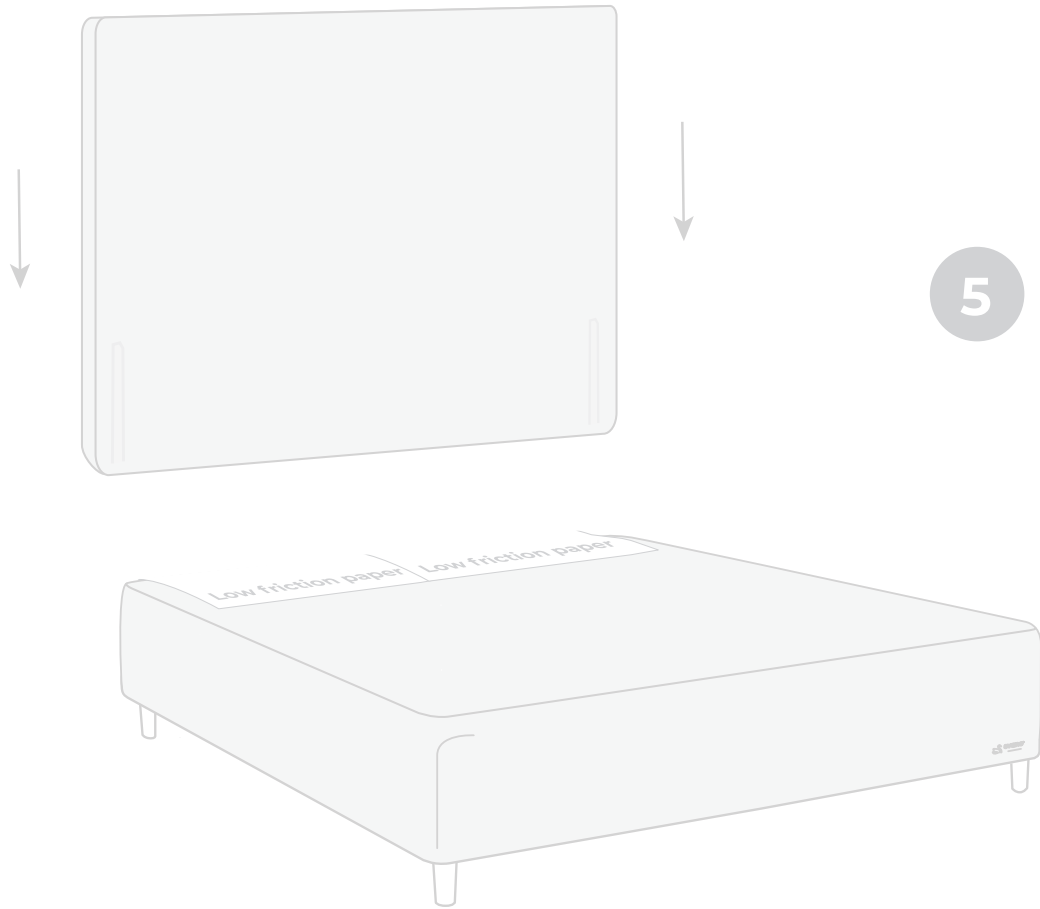

2x

4x

2x

NO Eller
SE Eller
DK Eller
FI Tai
EE Või
UK Or

2x

N.B. Included when you buy headboard.

Headboard are mounted to the bed frame as shown in grey.

Svane® IntelliGel® Zolar Continental bed

Svane® IntelliGel® Zolar Continental bed

3

4

NO Eller
SE Eller
DK Eller
FI Tai
EE Või
UK Or

Svane® IntelliGel® Zolar Continental bed

Svane® IntelliGel® Zolar Continental bed

Svane® IntelliGel® Zolar Continental bed