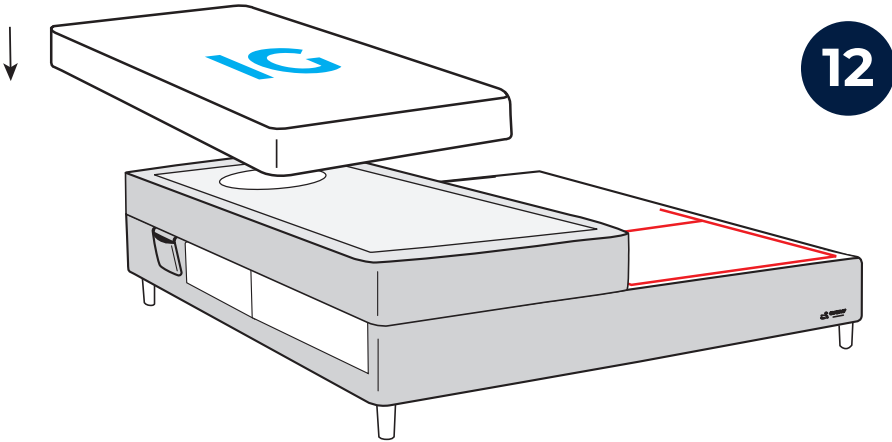

IntelliGel® DeLuxe Top	IntelliGel® DeLuxe Top
AdaptiveZone	AdaptiveZone
Motion 6000	Motion 6000

Svane® IntelliGel® DeLuxe Amelia adjustable bed

Parts

NO Eller
DK Eller
DE Oder
FI Tai
EE Või
UK Or

Included in headboard package.
Headboard are mounted to the bed frame as shown in grey.

NO Eller
SE Eller
DK Eller
FI Tai
EE Või
UK Or

6

Svane® IntelliGel® DeLuxe Amelia adjustable bed

7

8

Svane® IntelliGel® DeLuxe Amelia adjustable bed

9

10

Svane® IntelliGel® DeLuxe Amelia adjustable bed

Svane® IntelliGel® DeLuxe Amelia adjustable bed

14

repeat step

7 to 14

15

**For more useful information about
your new product, visit Service at:**
svanebeds.com