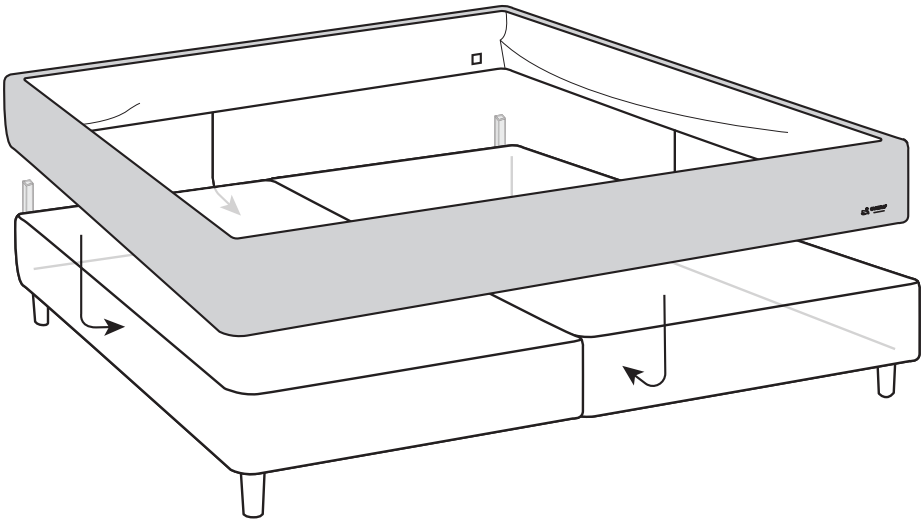

IntelliGel® DeLuxe Top	IntelliGel® DeLuxe Top
AdaptiveZone	AdaptiveZone
Motion 6000	Motion 6000

Svane® IntelliGel® DeLuxe Amelia adjustable bed

Parts

NO Eller
DK Eller
DE Oder
FI Tai
EE Või
UK Or

Included in headboard package.
Headboard are mounted to the bed frame as shown in grey.

Svane® IntelliGel® DeLuxe Amelia adjustable bed

1

2

Svane® IntelliGel® DeLuxe Amelia adjustable bed

3

4

Svane® IntelliGel® DeLuxe Amelia adjustable bed

5

NO Eller
SE Eller
DK Eller
FI Tai
EE Või
UK Or

6

Svane® IntelliGel® DeLuxe Amelia adjustable bed

7

8

Svane® IntelliGel® DeLuxe Amelia adjustable bed

9

10