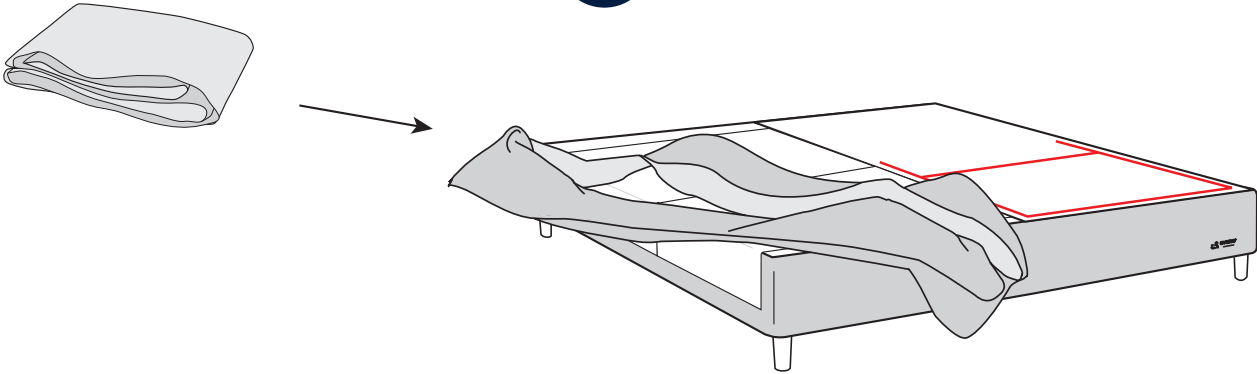

IntelliGel® DeLuxe Top	IntelliGel® DeLuxe Top
AdaptiveZone	AdaptiveZone
Motion 6000	Motion 6000

Svane® IntelliGel® DeLuxe Amelia adjustable bed

Parts

NO Eller
DK Eller
DE Oder
FI Tai
EE Või
UK Or

Included in headboard package.
Headboard are mounted to the bed frame as shown in grey.

NO Eller
SE Eller
DK Eller
FI Tai
EE Või
UK Or

6

Svane® IntelliGel® DeLuxe Amelia adjustable bed

7

8

Svane® IntelliGel® DeLuxe Amelia adjustable bed

9

10

Svane® IntelliGel® DeLuxe Amelia adjustable bed

Svane® IntelliGel® DeLuxe Amelia adjustable bed

14

repeat step

7 to 14

15

**For more useful information about
your new product, visit Service at:**
svanebeds.com