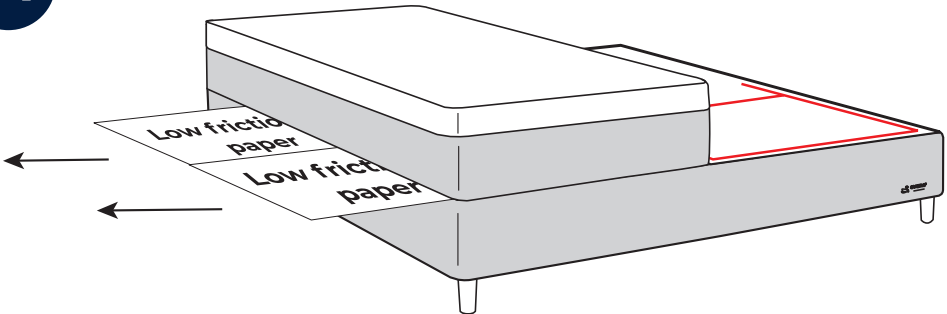

IntelliGel® DeLuxe Top	IntelliGel® DeLuxe Top
AdaptiveZone	AdaptiveZone
Motion 6000	Motion 6000

Svane® IntelliGel® DeLuxe Amelia adjustable bed

Parts

NO Eller
DK Eller
DE Oder
FI Tai
EE Või
UK Or

Included in headboard package.
Headboard are mounted to the bed frame as shown in grey.

NO Eller
SE Eller
DK Eller
FI Tai
EE Või
UK Or

6

Svane® IntelliGel® DeLuxe Amelia adjustable bed

7

8

Svane® IntelliGel® DeLuxe Amelia adjustable bed

9

10

Svane® IntelliGel® DeLuxe Amelia adjustable bed

Svane® IntelliGel® DeLuxe Amelia adjustable bed

14

repeat step

7 to 14

15

**For more useful information about
your new product, visit Service at:**
svanebeds.com