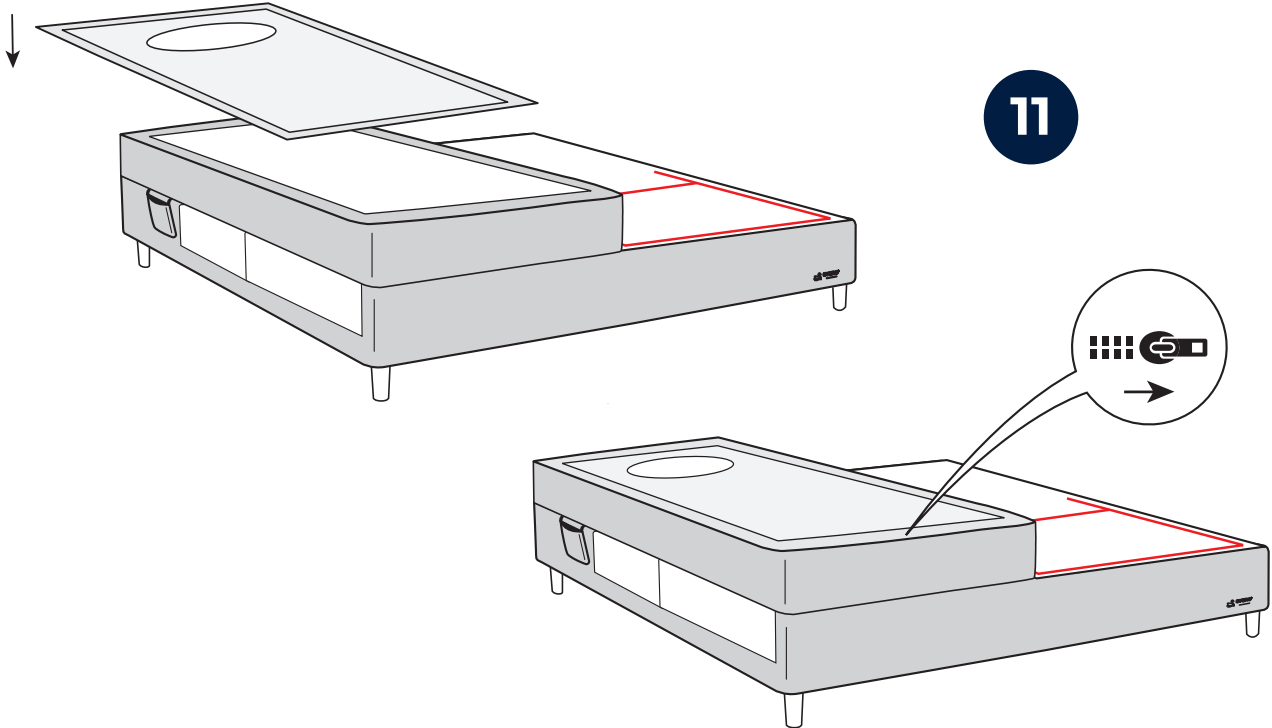

IntelliGel® DeLuxe Top	IntelliGel® DeLuxe Top
AdaptiveZone	AdaptiveZone
Motion 6000	Motion 6000

Svane® IntelliGel® DeLuxe Amelia adjustable bed

Parts

NO Eller
DK Eller
DE Oder
FI Tai
EE Või
UK Or

Included in headboard package.
Headboard are mounted to the bed frame as shown in grey.

NO Eller
SE Eller
DK Eller
FI Tai
EE Või
UK Or

6

Svane® IntelliGel® DeLuxe Amelia adjustable bed

7

8

Svane® IntelliGel® DeLuxe Amelia adjustable bed

9

10

Svane® IntelliGel® DeLuxe Amelia adjustable bed

Svane® IntelliGel® DeLuxe Amelia adjustable bed

14

repeat step

7 to 14

15

**For more useful information about
your new product, visit Service at:**
svanebeds.com