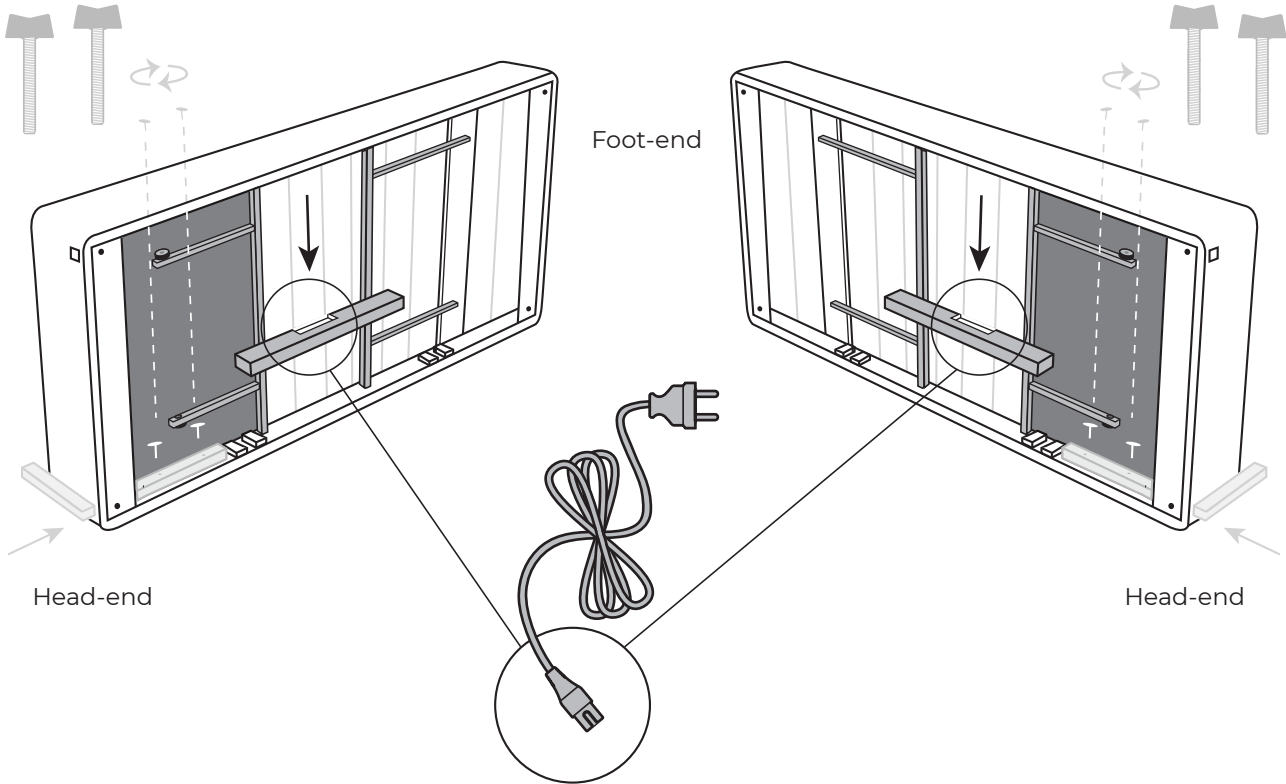

-  **NO** Monteringsanvisning
-  **DK** Monteringsvejledning
-  **DE** Installationsanleitung
-  **FI** Kasausohjeet
-  **EE** Paigaldusjuhend
-  **UK** Assembly instruction

Svane® IntelliGel® DeLuxe Amelia adjustable bed

IntelliGel® DeLuxe Top	IntelliGel® DeLuxe Top
AdaptiveZone	AdaptiveZone
Motion 6000	Motion 6000

Svane® IntelliGel® DeLuxe Amelia adjustable bed

Parts

NO Eller
DK Eller
DE Oder
FI Tai
EE Või
UK Or

Included in headboard package.
Headboard are mounted to the bed frame as shown in grey.

Svane® IntelliGel® DeLuxe Amelia adjustable bed

1

2

Svane® IntelliGel® DeLuxe Amelia adjustable bed

3

4

Svane® IntelliGel® DeLuxe Amelia adjustable bed

5