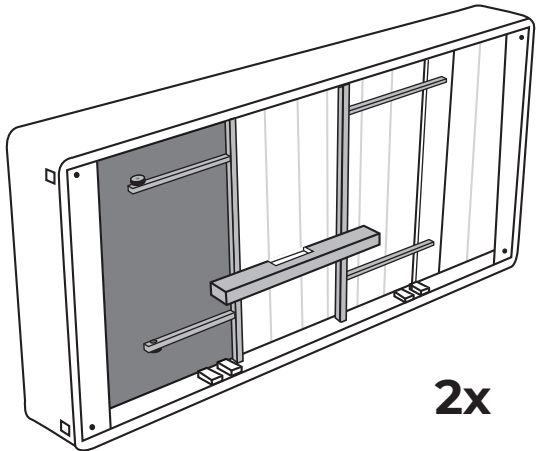

-  **NO** Monteringsanvisning
-  **DK** Monteringsvejledning
-  **DE** Installationsanleitung
-  **FI** Kasausohjeet
-  **EE** Paigaldusjuhend
-  **UK** Assembly instruction

Svane® IntelliGel® DeLuxe Amelia adjustable bed

IntelliGel® DeLuxe Top	IntelliGel® DeLuxe Top
AdaptiveZone	AdaptiveZone
Motion 6000	Motion 6000

Svane® IntelliGel® DeLuxe Amelia adjustable bed

Parts

NO Eller
DK Eller
DE Oder
FI Tai
EE Või
UK Or

Included in headboard package.
Headboard are mounted to the bed frame as shown in grey.