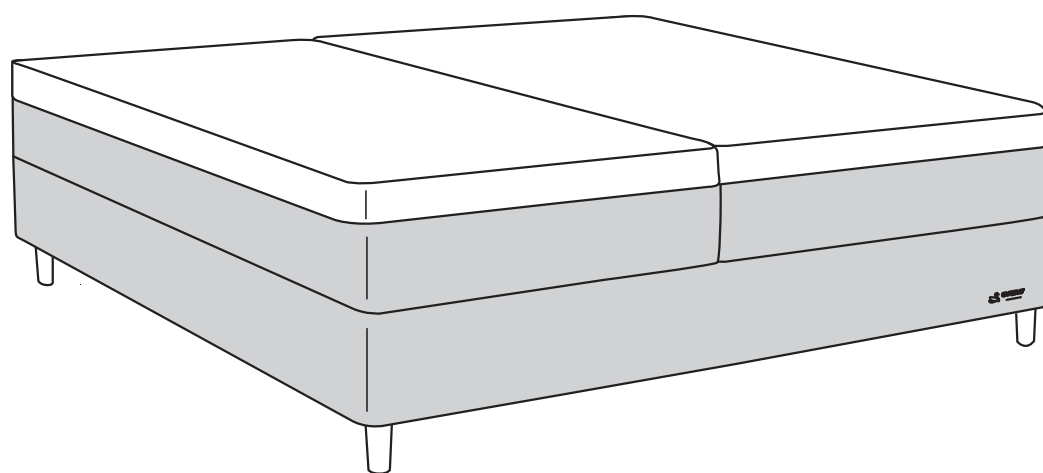

-  **NO** Monteringsanvisning
-  **DK** Monteringsvejledning
-  **DE** Installationsanleitung
-  **FI** Kasausohjeet
-  **EE** Paigaldusjuhend
-  **UK** Assembly instruction

Svane® IntelliGel® DeLuxe Amelia adjustable bed

IntelliGel® DeLuxe Top	IntelliGel® DeLuxe Top
AdaptiveZone	AdaptiveZone
Motion 6000	Motion 6000

Svane® IntelliGel® DeLuxe Amelia adjustable bed

Parts

NO Eller
DK Eller
DE Oder
FI Tai
EE Või
UK Or

Included in headboard package.
Headboard are mounted to the bed frame as shown in grey.

Svane® IntelliGel® DeLuxe Amelia adjustable bed

1

2

Svane® IntelliGel® DeLuxe Amelia adjustable bed

3

4

Svane® IntelliGel® DeLuxe Amelia adjustable bed

5