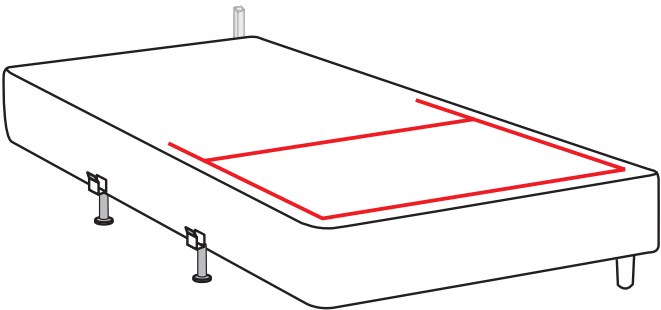

IntelliGel® DeLuxe Top	IntelliGel® DeLuxe Top
AdaptiveZone	AdaptiveZone
Motion 6000	Motion 6000

Svane® IntelliGel® DeLuxe Amelia adjustable bed

Parts

NO Eller
DK Eller
DE Oder
FI Tai
EE Või
UK Or

Included in headboard package.
Headboard are mounted to the bed frame as shown in grey.

Svane® IntelliGel® DeLuxe Amelia adjustable bed

1

2

Svane® IntelliGel® DeLuxe Amelia adjustable bed

3

4

Svane® IntelliGel® DeLuxe Amelia adjustable bed

5

NO Eller
SE Eller
DK Eller
FI Tai
EE Või
UK Or

6

Svane® IntelliGel® DeLuxe Amelia adjustable bed

7

8

Svane® IntelliGel® DeLuxe Amelia adjustable bed

9

10